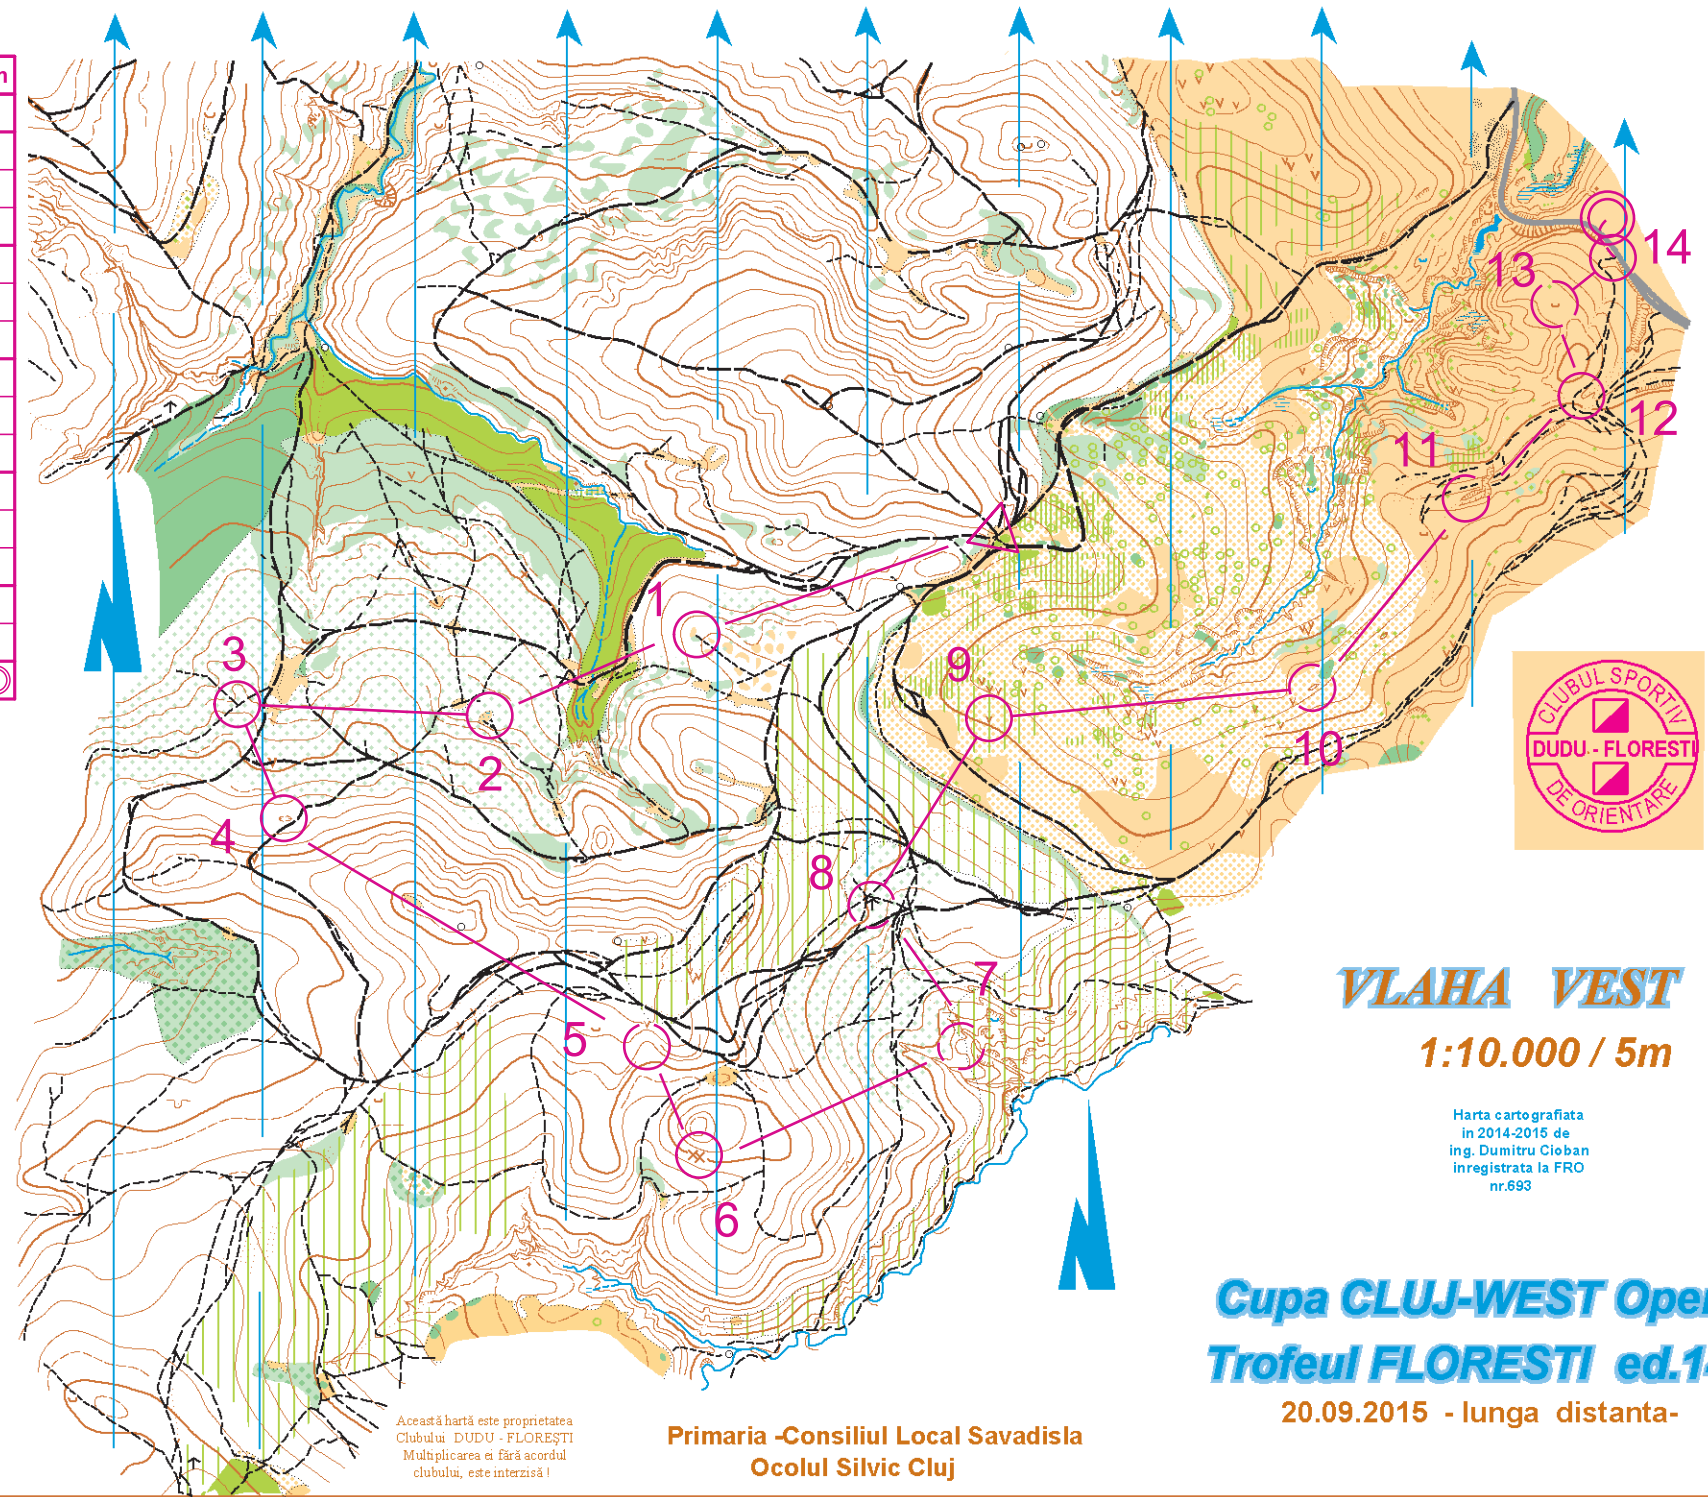

Etapa 2

M16;W18	4.1 km	115 m
▷	↗	✕
1 32	↗	↖
2 33	≡	○
3 34	↗	↘
4 35	⊖	
5 44	∧	
6 43	→	
7 45	∧	
8 47	↑	
9 67		
10 49	⊖	
11 51	∧	✓
12 55	←	✓
13 52	↘	
14 100	↘	—

70 m

VLAHA VEST 2

1:10.000 / 5m

Cupa CLUJ-WEST Open Trofeul FLORESTI ed.14

20.09.2015 - lunga distanta-

PRIMARIA

CONSILIUL LOCAL
FLORESTI

Primaria -Consiliul Local Savadisa
Ocolul Silvic Cluj