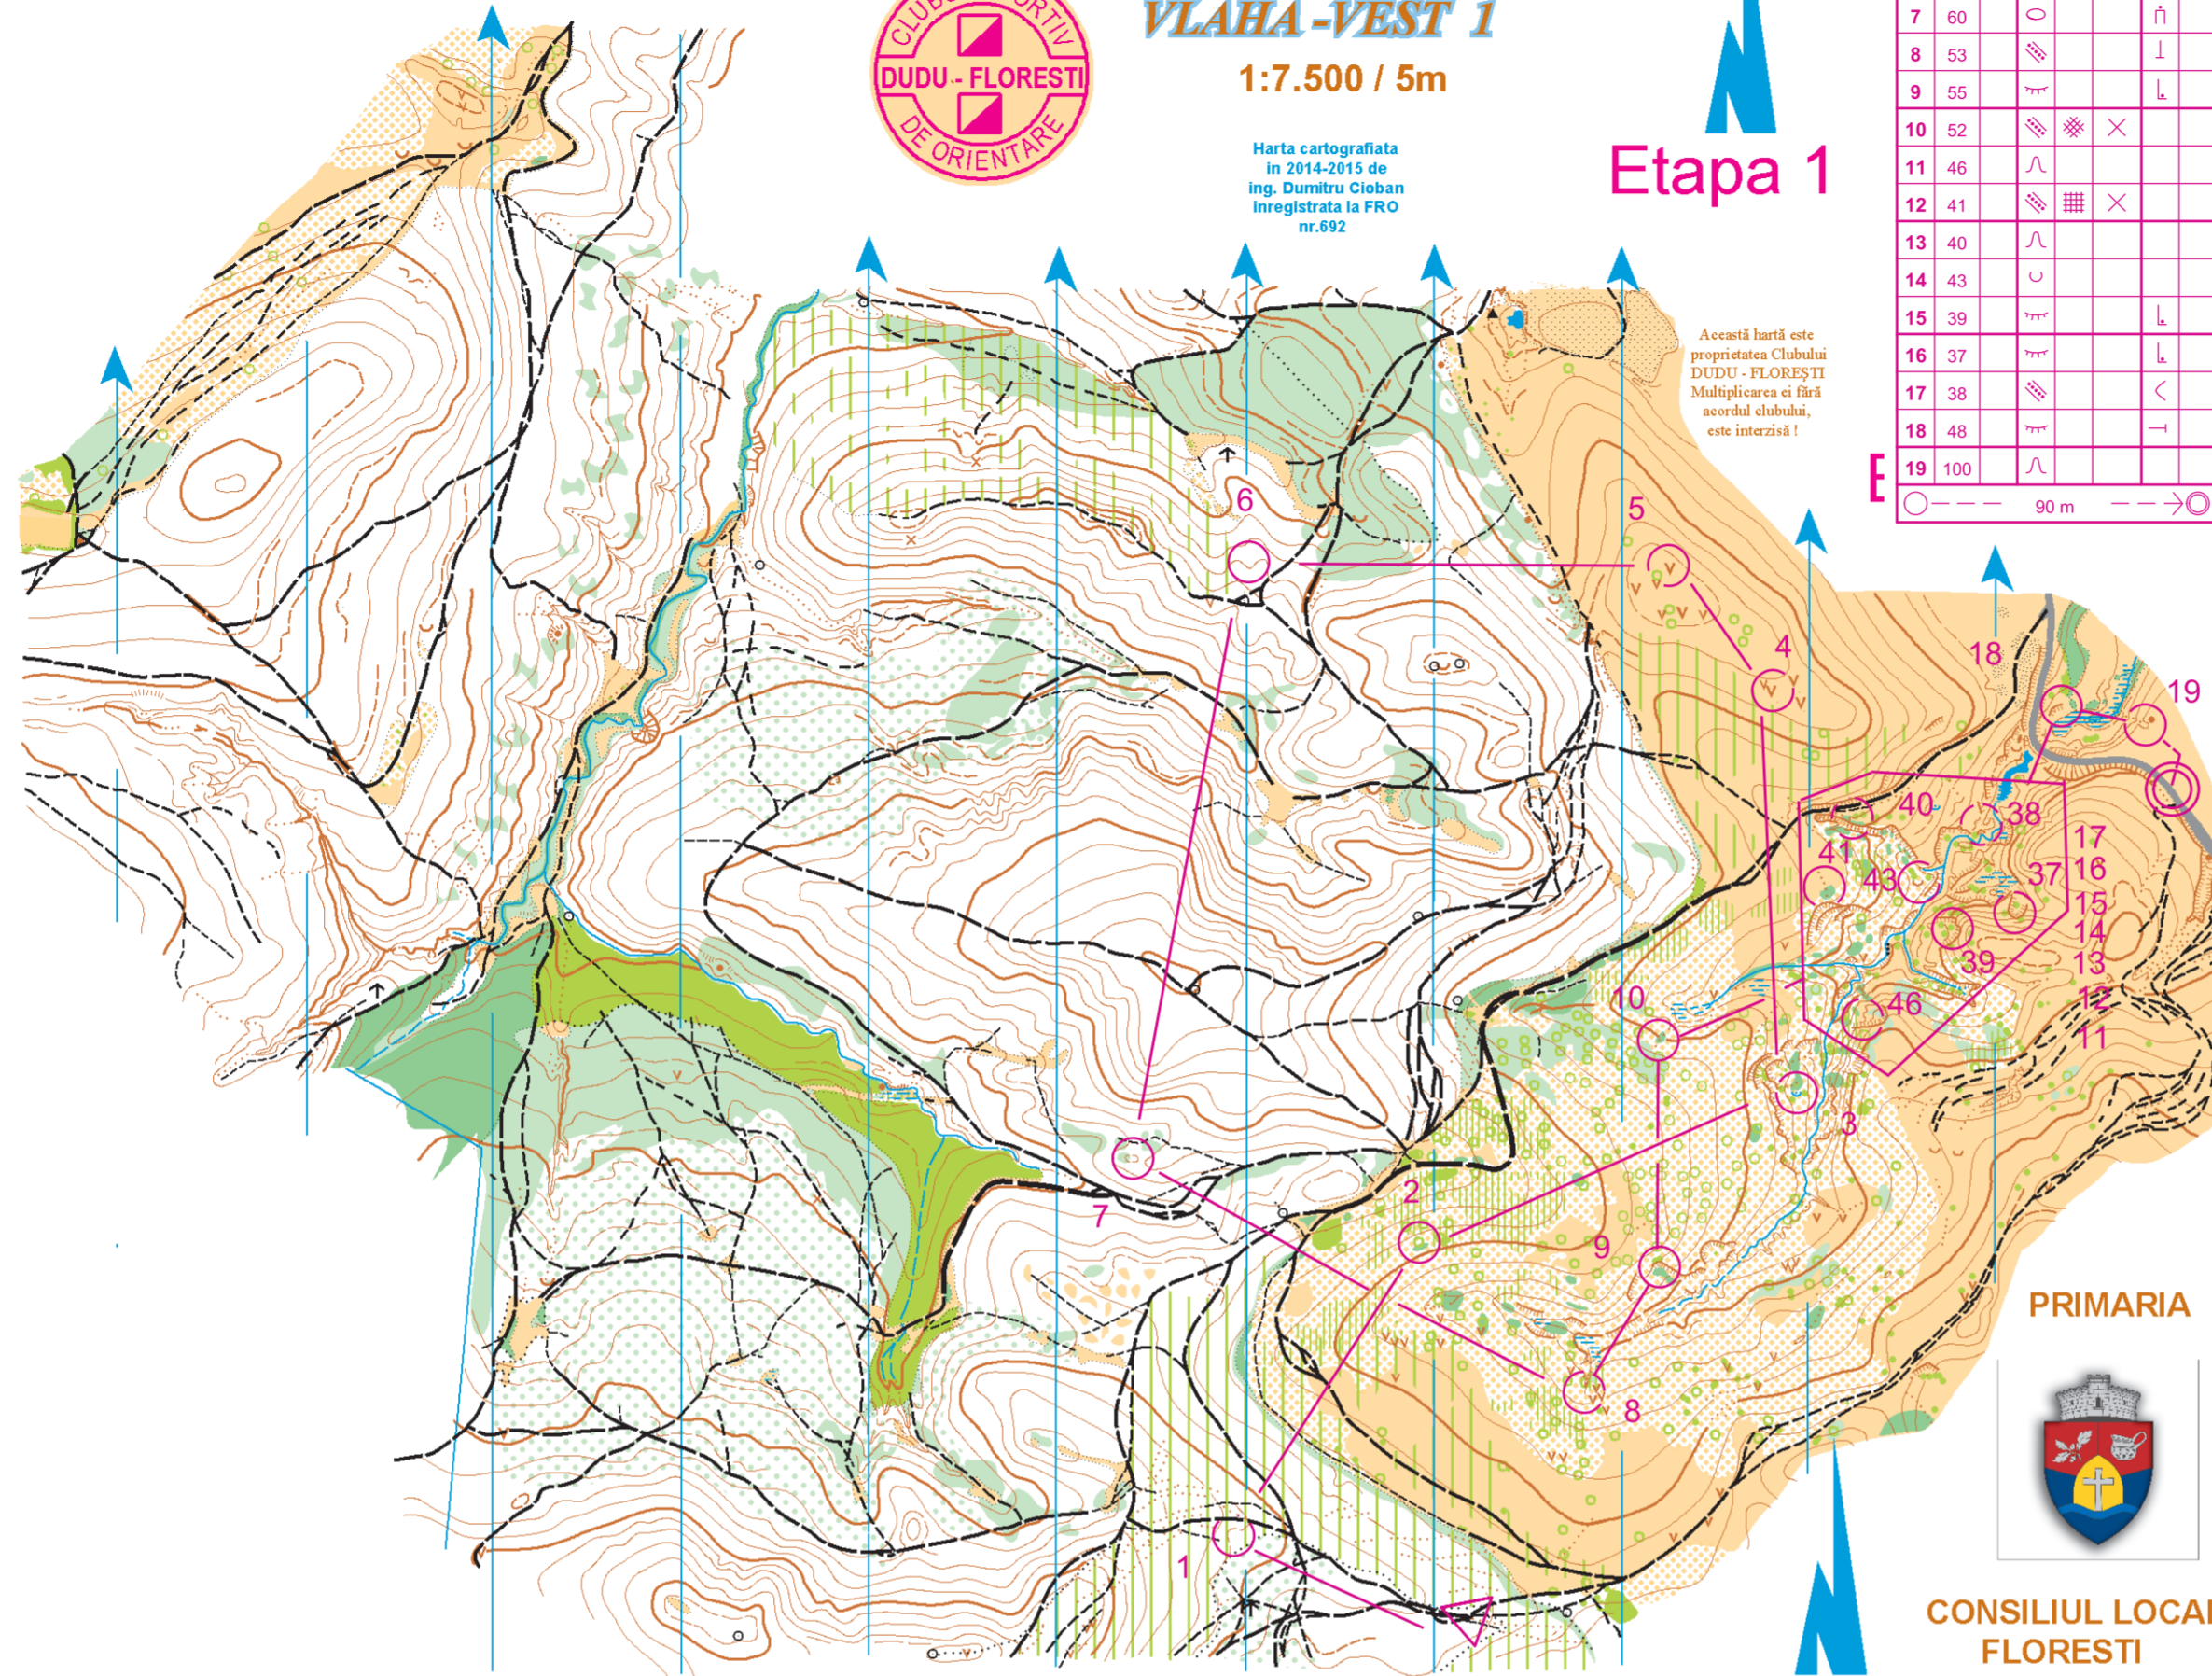

Cupa CLUJ-WEST Open -Trofeul FLORESTI ed.14

19.09.2015 -medie distanta-

VLAHA -VEST 1

1:7.500 / 5m

Etapa 1

	W21	4.8 km	150 m
▷		∕	×
1	68	∕	
2	65	△	ó
3	45	∕	ó
4	35	∕	
5	36	∕	
6	63	∕	
7	60	ó	ñ
8	53	∕	l
9	55	∕	l
10	52	∕	×
11	46	∕	
12	41	∕	×
13	40	∕	
14	43	∕	
15	39	∕	l
16	37	∕	l
17	38	∕	<
18	48	∕	→
19	100	∕	

90 m

PRIMARIA

CONSILIUL LOCAL
FLORESTI